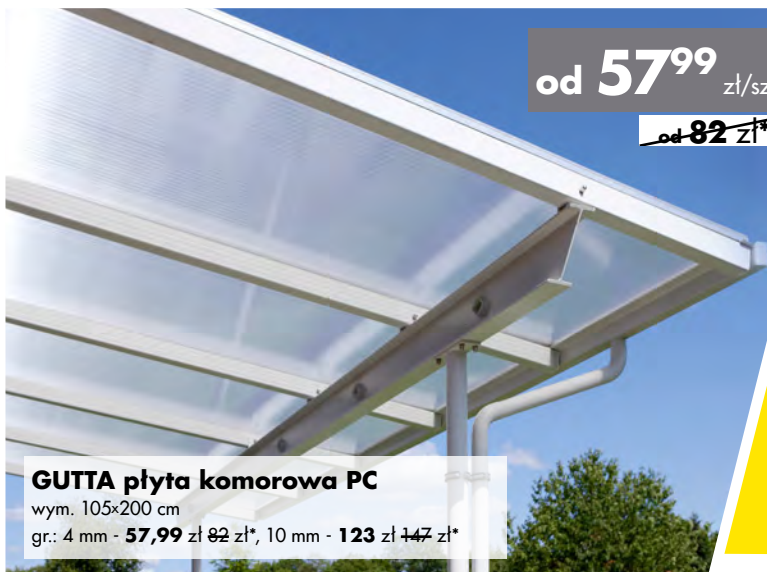

Panele podłogowe

1. Dąb Kopenhaga, V-fuga, AC4, 7 mm - ~~34,99 zł~~ 44,99 zł*
2. Jesion Kalimera, AC4, 7 mm - ~~35,99 zł~~ 43,99 zł*
3. Dąb Aldabra, AC4, 8 mm - ~~36,99 zł~~ 44,99 zł*
4. Dąb Cambridge, V-fuga, AC4, 8 mm - ~~41,99 zł~~ 54,99 zł*

od 57⁹⁹ zł/szt.

~~od 82 zł*~~