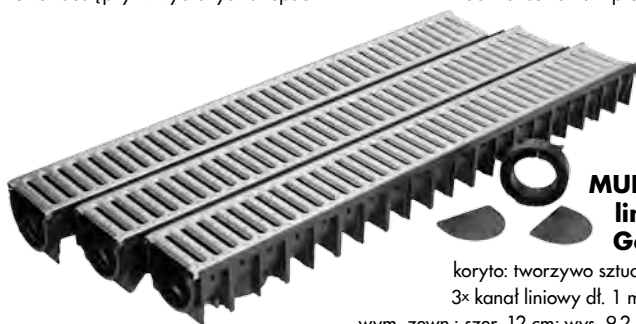

1099 zł/szt.

~~1277 zł*~~

1899 zł/szt.

~~2184 zł*~~

od 179 zł/szt.

~~od 240 zł*~~

Pantor

Pantor

Drzwi zewnętrzne FOLK**

szer. 80 cm, 90 cm L/P, kolory: złoty dąb szlachetny, orzech szlachetny, antracyt; wypełnienie: spieniony polistyren; wykończenie: blacha ocynkowana, 2 uszczelki na całym obwodzie; drzwi spełniają wymogi dofinansowania z programu „Czyste Powietrze”

**towar dostępny w wybranych sklepach

Drzwi zewnętrzne ALFA**

szer. 90 cm, L/P, dostępne kolory: złoty dąb szlachetny, antracyt; wyposażenie: skrzydło, ościeżnica, próg, komplet akcesoriów; wypełnienie: spieniony polistyren; wykończenie: szyba hartowana, ramka satyna, blacha ocynkowana, 2 uszczelki na całym obwodzie; drzwi spełniają wymogi dofinansowania z programu „Czyste Powietrze”

VOSTER

Skrzydło drzwiowe MILANO

szer. 60, 70, 80, 90 cm, szyba satyna, kolor: dąb srebrny
- skrzydło pokojowe/lazienkowe - ~~279 zł~~ 335 zł*
- skrzydło pełne - ~~179 zł~~ 240 zł*

119 zł/zest.

~~139 zł*~~

MUFLE odwodnienie liniowe garażowe Garage PACK 4All

koryto: tworzywo sztuczne; pokrywa: stal ocynk;
3x kanał liniowy dł. 1 m, 2x zaśleпка, 1x odpływ,
wym. zewn.: szer. 12 cm; wys. 9,2 cm; dł. 100 cm; klasa A15

25⁹⁹ zł/m²

~~3870 zł*~~

Gont bitumiczny PATIO karpówka SELENA MATIZOL

odporny na wilgoć i promieniowanie UV, kolory: grafitowy, brązowy, czerwony, opak. 3,85 m²

1 AC4 7 mm

2 AC4 7 mm

3 AC4 8 mm

4 AC4 8 mm

SWISS KRONO

od 34⁹⁹ zł/m²

~~od 44⁹⁹ zł*~~

Panele podłogowe

1. Dąb Kopenhaga, V-fuga, AC4, 7 mm - ~~34,99 zł~~ 44,99 zł*
2. Jesion Kalimera, AC4, 7 mm - ~~35,99 zł~~ 43,99 zł*
3. Dąb Aldabra, AC4, 8 mm - ~~36,99 zł~~ 44,99 zł*
4. Dąb Cambridge, V-fuga, AC4, 8 mm - ~~41,99 zł~~ 54,99 zł*

od 57⁹⁹ zł/szt.

~~od 82 zł*~~

GUTTA płyta komorowa PC

wym. 105x200 cm
gr.: 4 mm - ~~57,99 zł~~ 82 zł*, 10 mm - ~~123 zł~~ 147 zł*

HIT CENOWY!

189 zł/szt.

~~229 zł*~~