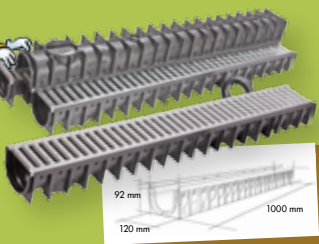

Przydatne

w ogrodzie

79⁹⁹
zł/kpl.

ODWODNIENIE LINIOWE

- garażowe: 3 m, komplet zawiera 3 szt. korytek HDPE 100/70, 3 szt. rusztów ze stali ocynkowanej klasa A15, 2 szt. zaślepek + 1 szt. odpływu