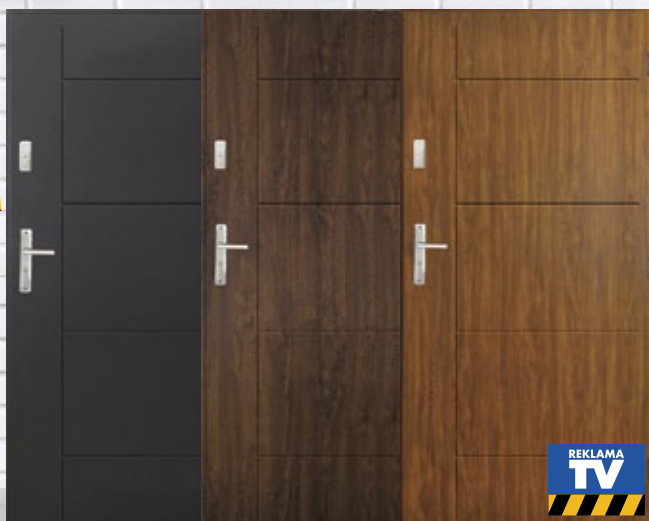

od **299**
zł/szt.

SKRZYDŁO RAMOWE WEWNĘTRZNE BERGAMO*

szerokość od 60 do 90 cm, szyba hartowana, kolor dąb Piaskowy - laminat CPL
*cena bez klamki i ościeżnicy

HIT CENOWY

189,-
zł/szt.

BIURKO FRANEK

wymiary: 1000x500x770 mm, biurko wykonane z białej płyty laminowanej o grubości 16 mm; wyposażone w 3 metalowe szuflady na prowadnicach METABOX; bardzo dobra jakość wykonania oraz nowoczesny design