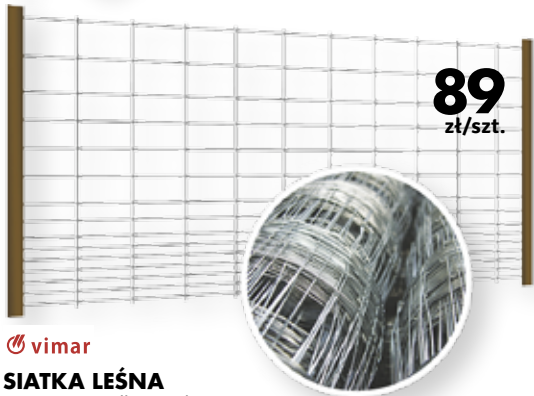

od **21⁹⁰**
zł/para

KALOSZE

męskie, damskie, dziecięce (PCV), różne wzory i rozmiary

89
zł/szt.

vimar

SIATKA LEŚNA

wys. 150 cm; dł. 50 m.b., typu light 150/10/30 L

99
zł/szt.

vimar

SIATKA OGRODZENIOWA PLECIONA

wym. 1,5x10 m, śr. drutu: 2 mm; 1,7/2,7 mm; oczko 60x60 mm, ocynk, antracyt, ral 6005 (zielona)

14⁹⁰
zł/szt.

vimar

PODSTAWA SŁUPA

wbijana, dł. 75 cm, szerokość 71x71 mm

POLBRAM