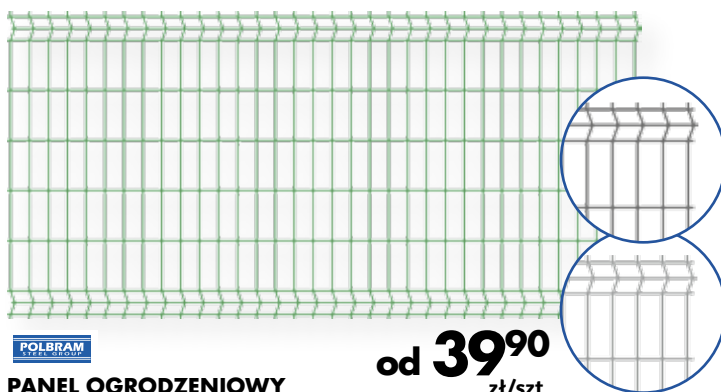

POLBRAM

PANEL OGRODZENIOWY

dрут ø 3,2 mm, wysokość 1,23 m, oczko 75x200 mm, kolory: ocynk, ocynk + ral 6005 (zielony) i ral 7016 (antracyt)

od **39⁹⁰**
zł/szt.